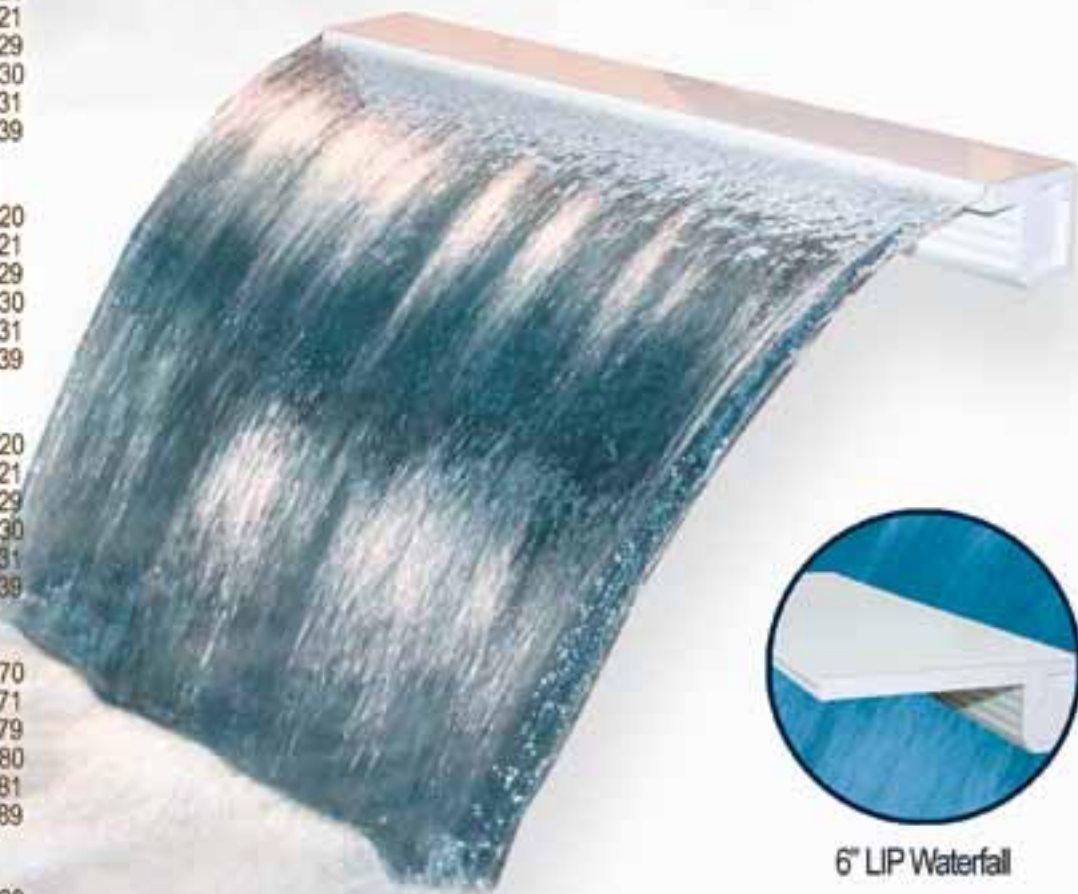

36" Waterfall

1" LIP WHITE 25577-320
GRAY 25577-321
TAN 25577-329
6" LIP WHITE 25577-330
GRAY 25577-331
TAN 25577-339

24" Waterfall

1" LIP WHITE 25577-220
GRAY 25577-221
TAN 25577-229
6" LIP WHITE 25577-230
GRAY 25577-231
TAN 25577-239

18" Waterfall

1" LIP WHITE 25577-170
GRAY 25577-171
TAN 25577-179
6" LIP WHITE 25577-180
GRAY 25577-181
TAN 25577-189

12" Waterfall

1" LIP WHITE 25577-120
GRAY 25577-121
TAN 25577-129
6" LIP WHITE 25577-130
GRAY 25577-131
TAN 25577-139